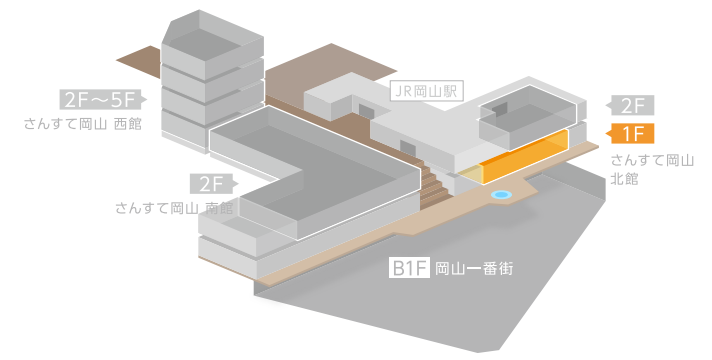

B1F

- インフォメーション
- エレベーター
- エスカレーター
- 自動きっぷうりば
- コインロッカー
- 男性お手洗い
- 女性お手洗い
- 多機能お手洗い
- おむつ交換
- ベビールーム
- キャッシュコーナー
- 公衆電話
- AED(自動体外式除細動器)

1F

-  エレベーター
-  エスカレーター
-  コインロッカー
-  公衆電話
-  男性お手洗い
-  女性お手洗い
-  多機能お手洗い
-  ポスト

2F

さんすて岡山 西館

さんすて岡山 南館

- インフォメーション
- エレベーター
- エスカレーター
- 自動きっぷうりば
- 男性お手洗い
- 女性お手洗い
- 多機能お手洗い
- コインロッカー
- キャッシュコーナー
- 公衆電話
- AED(自動体外式除細動器)

東西連絡通路

中央改札口

みどりの窓口

新幹線改札口

1F 東口駅前広場へ

さんすて改札口
10:00~20:00

さんすて岡山 北館

3・4・5F

🌀 **さんすて岡山 西館**

🌀 **さんすて岡山 西館**

🌀 **さんすて岡山 西館**

-  エレベーター
-  エスカレーター
-  おむつ交換
-  オストメイト
-  男性お手洗い
-  女性お手洗い
-  多機能お手洗い