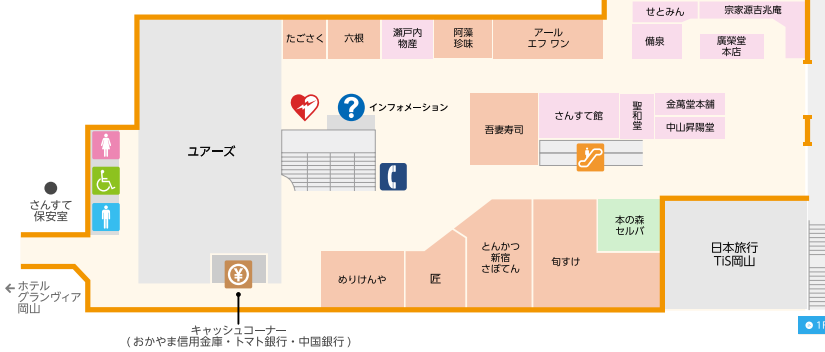

B1F

- インフォメーション
- エレベーター
- エスカレーター
- 自動きっぷうりば
- コインロッカー
- 男性お手洗い
- 女性お手洗い
- 多機能お手洗い
- おむつ交換
- ベビールーム
- キャッシュコーナー
- 公衆電話
- AED(自動体外式除細動器)

1F

-  エレベーター
-  エスカレーター
-  コインロッカー
-  公衆電話
-  男性お手洗い
-  女性お手洗い
-  多機能お手洗い
-  ポスト

2F

さんすて岡山 西館

さんすて岡山 南館

- インフォメーション
- エレベーター
- エスカレーター
- 自動きっぷうりば
- 男性お手洗い
- 女性お手洗い
- 多機能お手洗い
- コインロッカー
- キャッシュコーナー
- 公衆電話
- AED(自動体外式除細動器)

東西連絡通路

中央改札口

みどりの窓口

新幹線改札口

1F 東口駅前広場へ

さんすて改札口
10:00~20:00

さんすて岡山 北館

3・4・5F

🌀 **さんすて岡山 西館**

🌀 **さんすて岡山 西館**

🌀 **さんすて岡山 西館**

-  エレベーター
-  エスカレーター
-  おむつ交換
-  オストメイト
-  男性お手洗い
-  女性お手洗い
-  多機能お手洗い