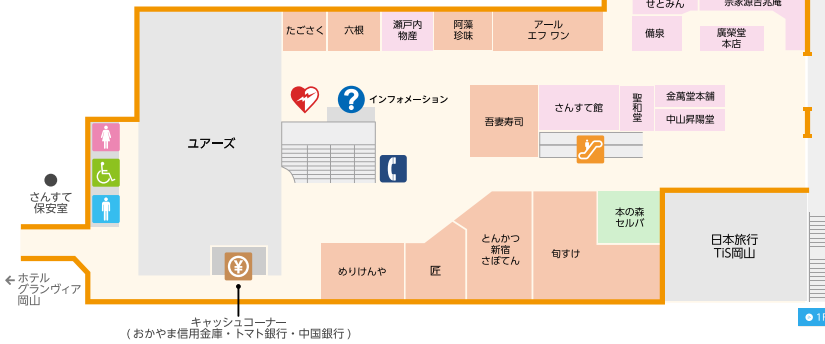

1F

-  エレベーター
-  エスカレーター
-  コインロッカー
-  公衆電話
-  男性お手洗い
-  女性お手洗い
-  多機能お手洗い
-  ポスト

2F

さんすて岡山 西館

さんすて岡山 南館

- インフォメーション
- エレベーター
- エスカレーター
- 自動きっぷうりば
- 男性お手洗い
- 女性お手洗い
- 多機能お手洗い
- コインロッカー
- キャッシュコーナー
- 公衆電話
- AED(自動体外式除細動器)

東西連絡通路

中央改札口

みどりの窓口

新幹線改札口

さんすて改札口 10:00~20:00

さんすて岡山 北館

3・4・5F

🌀 **さんすて岡山 西館**

🌀 **さんすて岡山 西館**

🌀 **さんすて岡山 西館**

-  エレベーター
-  エスカレーター
-  おむつ交換
-  オストメイト
-  男性お手洗い
-  女性お手洗い
-  多機能お手洗い