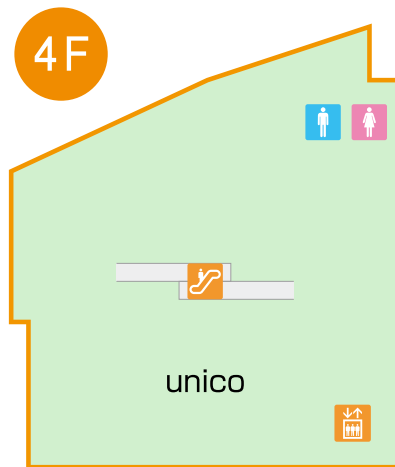

3・4・5F

🌀 **さんすて岡山 西館**

5Fにお越しの際は、エレベーターをご利用ください。

- エレベーター
- エスカレーター
- おむつ交換
- オストメイト
- 男性お手洗い
- 女性お手洗い
- 多機能お手洗い