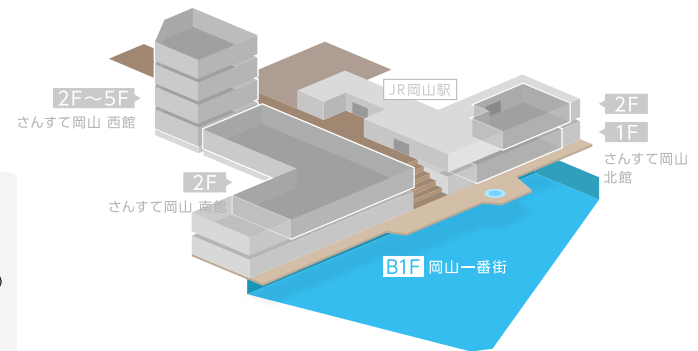

B1F

1F

- | | | | |
|--|---------|--|---------|
| | エレベーター | | 男性お手洗い |
| | エスカレーター | | 女性お手洗い |
| | コインロッカー | | 多機能お手洗い |
| | 公衆電話 | | ポスト |

2F

さんすて岡山 西館

さんすて岡山 南館

キャッシュコーナー
(おかやま信用金庫・トマト銀行・中国銀行)

東西連絡通路

- インフォメーション
- エレベーター
- エスカレーター
- 自動きっぷうりば
- 男性お手洗い
- 女性お手洗い
- 多機能お手洗い
- コインロッカー
- キャッシュコーナー
- 公衆電話
- AED(自動体外式除細動器)

さんすて岡山 北館

3・4・5F

さんすて岡山 西館

さんすて岡山 西館

さんすて岡山 西館

5Fにお越しの際は、エレベーターをご利用ください。

- | | |
|---------|---------|
| エレベーター | 男性お手洗い |
| エスカレーター | 女性お手洗い |
| おむつ交換 | 多機能お手洗い |
| オストメイト | |