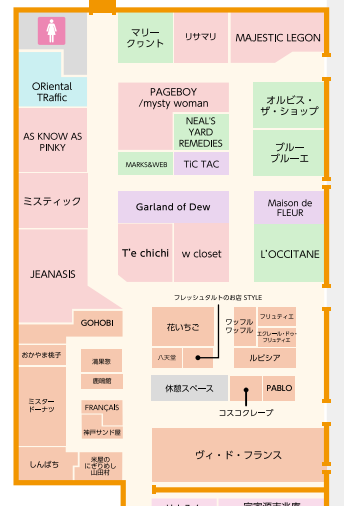

B1F

- インフォメーション
- エレベーター
- エスカレーター
- 自動きっぷうりば
- コインロッカー
- 男性お手洗い
- 女性お手洗い
- 多機能お手洗い
- おむつ交換
- ベビールーム
- キャッシュコーナー
- 公衆電話
- AED(自動体外式除細動器)

1F

-  エレベーター
-  エスカレーター
-  コインロッカー
-  公衆電話
-  男性お手洗い
-  女性お手洗い
-  多機能お手洗い
-  ポスト

2F

さんすて岡山 西館

さんすて岡山 南館

- インフォメーション
- エレベーター
- エスカレーター
- 自動きっぷうりば
- 男性お手洗い
- 女性お手洗い
- 多機能お手洗い
- コインロッカー
- キャッシュコーナー
- 公衆電話
- AED(自動体外式除細動器)

東西連絡通路

中央改札口

みどりの窓口

新幹線改札口

1F 東口駅前広場へ

さんすて改札口
10:00~20:00

さんすて岡山 北館

3・4・5F

🌀 **さんすて岡山 西館**

🌀 **さんすて岡山 西館**

🌀 **さんすて岡山 西館**

-  エレベーター
-  エスカレーター
-  おむつ交換
-  オストメイト
-  男性お手洗い
-  女性お手洗い
-  多機能お手洗い