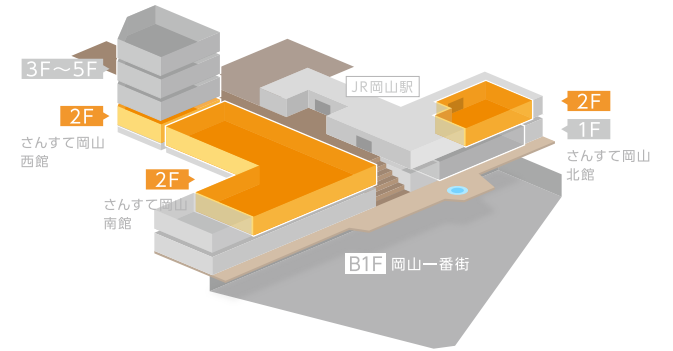

B1F

1F

- | | | | |
|--|---------|--|---------|
| | エレベーター | | 男性お手洗い |
| | エスカレーター | | 女性お手洗い |
| | コインロッカー | | 多機能お手洗い |
| | 公衆電話 | | ポスト |

2F

さんすて岡山 西館

さんすて岡山 南館

- インフォメーション
- エレベーター
- エスカレーター
- 自動きっぷうりば
- 男性お手洗い
- 女性お手洗い
- 多機能お手洗い
- コインロッカー
- キャッシュコーナー
- 公衆電話
- AED(自動体外式除細動器)

さんすて岡山 北館

3・4・5F

🌀 **さんすて岡山 西館**

🌀 **さんすて岡山 西館**

🌀 **さんすて岡山 西館**

5Fにお越しの際は、エレベーターをご利用ください。

-  エレベーター
-  エスカレーター
-  おむつ交換
-  オストメイト
-  男性お手洗い
-  女性お手洗い
-  多機能お手洗い