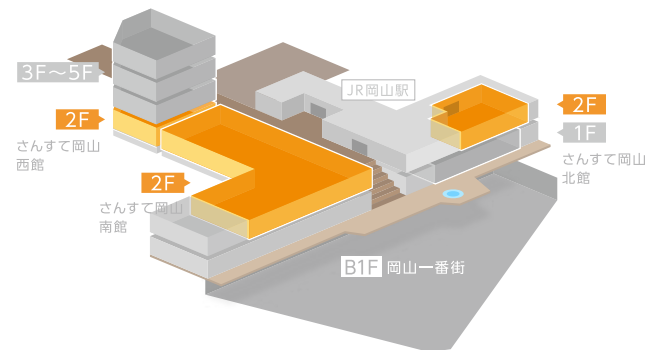

B1F

1F

- | | | | |
|--|---------|--|---------|
| | エレベーター | | 男性お手洗い |
| | エスカレーター | | 女性お手洗い |
| | コインロッカー | | 多機能お手洗い |
| | 公衆電話 | | ポスト |

2F

さんすて岡山 西館

さんすて岡山 南館

キャッシュコーナー
(おかやま信用金庫・トマト銀行・中国銀行)

東西連絡通路

- インフォメーション
- エレベーター
- エスカレーター
- 自動きっぷうりば
- 男性お手洗い
- 女性お手洗い
- 多機能お手洗い
- コインロッカー
- キャッシュコーナー
- 公衆電話
- AED(自動体外式除細動器)

さんすて岡山 北館

3・4・5F

さんすて岡山 西館

さんすて岡山 西館

さんすて岡山 西館

5Fにお越しの際は、エレベーターをご利用ください。

- | | |
|---------|---------|
| エレベーター | 男性お手洗い |
| エスカレーター | 女性お手洗い |
| おむつ交換 | 多機能お手洗い |
| オストメイト | |