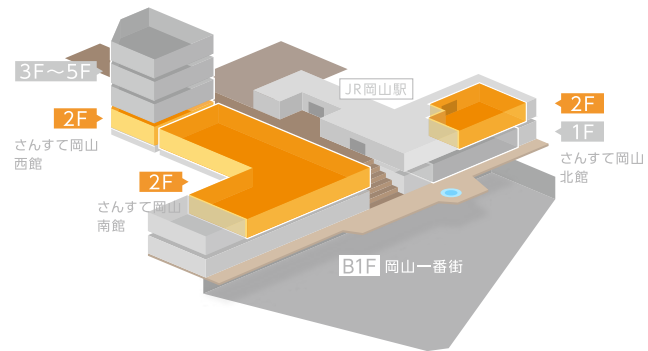

1F

- | | | | |
|--|---------|--|---------|
| | エレベーター | | 男性お手洗い |
| | エスカレーター | | 女性お手洗い |
| | コインロッカー | | 多機能お手洗い |
| | 公衆電話 | | ポスト |

2F

さんすて岡山 西館

さんすて岡山 南館

東西連絡通路

- インフォメーション
- エレベーター
- エスカレーター
- 自動きっぷうりば
- 男性お手洗い
- 女性お手洗い
- 多機能お手洗い
- コインロッカー
- キャッシュコーナー
- 公衆電話
- AED(自動体外式除細動器)

さんすて岡山 北館

3・4・5F

さんすて岡山 西館

さんすて岡山 西館

さんすて岡山 西館

- | | |
|---------|---------|
| エレベーター | 男性お手洗い |
| エスカレーター | 女性お手洗い |
| おむつ交換 | 多機能お手洗い |
| オストメイト | |