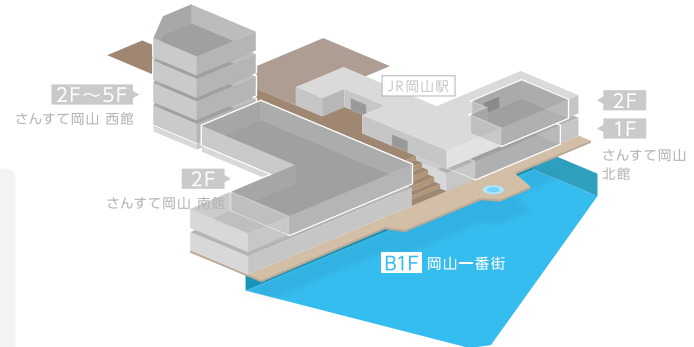

B1F

- インフォメーション
- エレベーター
- エスカレーター
- 自動きっぷうりば
- コインロッカー
- 男性お手洗い
- 女性お手洗い
- 多機能お手洗い
- おむつ交換
- ベビールーム
- キャッシュコーナー
- 公衆電話
- AED(自動体外式除細動器)

1F

- | | | | |
|--|---------|--|---------|
| | エレベーター | | 男性お手洗い |
| | エスカレーター | | 女性お手洗い |
| | コインロッカー | | 多機能お手洗い |
| | 公衆電話 | | ポスト |

2F

さんすて岡山 西館

東西連絡通路

- インフォメーション
- エレベーター
- エスカレーター
- 自動きっぷうりば
- 男性お手洗い
- 女性お手洗い
- 多機能お手洗い
- コインロッカー
- キャッシュコーナー
- 公衆電話
- AED(自動体外式除細動器)

さんすて岡山 南館

1F 東口駅前広場へ

さんすて岡山 北館

3・4・5F

🌀 **さんすて岡山 西館**

🌀 **さんすて岡山 西館**

🌀 **さんすて岡山 西館**

-  エレベーター
-  エスカレーター
-  おむつ交換
-  オストメイト
-  男性お手洗い
-  女性お手洗い
-  多機能お手洗い