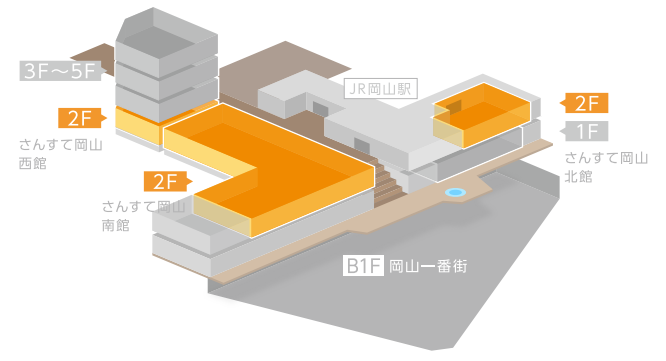

# 2F

## さんすて岡山 西館

## さんすて岡山 南館

- インフォメーション
- エレベーター
- エスカレーター
- 自動きっぷうりば
- 男性お手洗い
- 女性お手洗い
- 多機能お手洗い
- コインロッカー
- キャッシュコーナー
- 公衆電話
- AED(自動体外式除細動器)

## さんすて岡山 北館