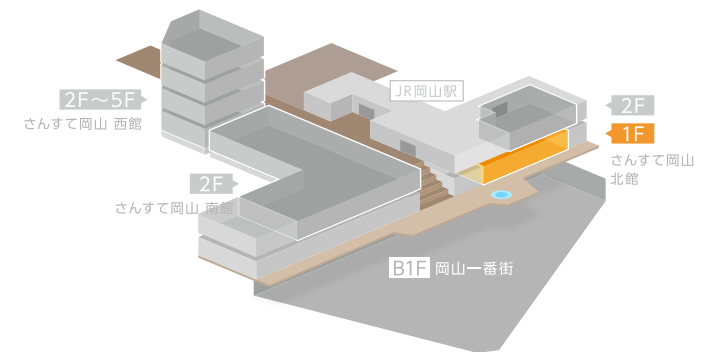

B1F

- インフォメーション
- エレベーター
- エスカレーター
- 自動きっぷうりば
- コインロッカー
- 男性お手洗い
- 女性お手洗い
- 多機能お手洗い
- おむつ交換
- ベビールーム
- キャッシュコーナー
- 公衆電話
- AED(自動体外式除細動器)

1F

- | | | | |
|--|---------|--|---------|
| | エレベーター | | 男性お手洗い |
| | エスカレーター | | 女性お手洗い |
| | コインロッカー | | 多機能お手洗い |
| | 公衆電話 | | ポスト |

2F

さんすて岡山 西館

東西連絡通路

- インフォメーション
- エレベーター
- エスカレーター
- 自動きっぷうりば
- 男性お手洗い
- 女性お手洗い
- 多機能お手洗い
- コインロッカー
- キャッシュコーナー
- 公衆電話
- AED(自動体外式除細動器)

さんすて岡山 南館

1F 東口駅前広場へ

さんすて岡山 北館

3・4・5F

🌀 **さんすて岡山 西館**

🌀 **さんすて岡山 西館**

🌀 **さんすて岡山 西館**

-  エレベーター
-  エスカレーター
-  おむつ交換
-  オストメイト
-  男性お手洗い
-  女性お手洗い
-  多機能お手洗い