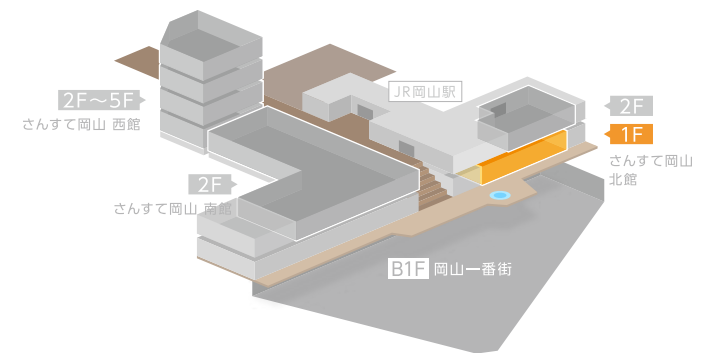

B1F

1F

- | | | | |
|--|---------|--|---------|
| | エレベーター | | 男性お手洗い |
| | エスカレーター | | 女性お手洗い |
| | コインロッカー | | 多機能お手洗い |
| | 公衆電話 | | ポスト |

2F

さんすて岡山 西館

さんすて岡山 南館

キャッシュコーナー
(おかやま信用金庫・トマト銀行・中国銀行)

東西連絡通路

- インフォメーション
- エレベーター
- エスカレーター
- 自動きっぷうりば
- 男性お手洗い
- 女性お手洗い
- 多機能お手洗い
- コインロッカー
- キャッシュコーナー
- 公衆電話
- AED(自動体外式除細動器)

さんすて岡山 北館

3・4・5F

さんすて岡山 西館

さんすて岡山 西館

さんすて岡山 西館

5Fにお越しの際は、エレベーターをご利用ください。

- | | |
|---------|---------|
| エレベーター | 男性お手洗い |
| エスカレーター | 女性お手洗い |
| おむつ交換 | 多機能お手洗い |
| オストメイト | |