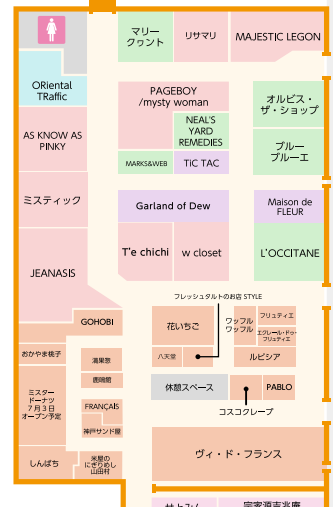

B1F

1F

- | | | | |
|--|---------|--|---------|
| | エレベーター | | 男性お手洗い |
| | エスカレーター | | 女性お手洗い |
| | コインロッカー | | 多機能お手洗い |
| | 公衆電話 | | ポスト |

2F

さんすて岡山 西館

さんすて岡山 南館

- インフォメーション
- エレベーター
- エスカレーター
- 自動きっぷうりば
- 男性お手洗い
- 女性お手洗い
- 多機能お手洗い
- コインロッカー
- キャッシュコーナー
- 公衆電話
- AED(自動体外式除細動器)

さんすて岡山 北館

3・4・5F

🌀 **さんすて岡山 西館**

🌀 **さんすて岡山 西館**

🌀 **さんすて岡山 西館**

5Fにお越しの際は、エレベーターをご利用ください。

-  エレベーター
-  エスカレーター
-  おむつ交換
-  オストメイト
-  男性お手洗い
-  女性お手洗い
-  多機能お手洗い