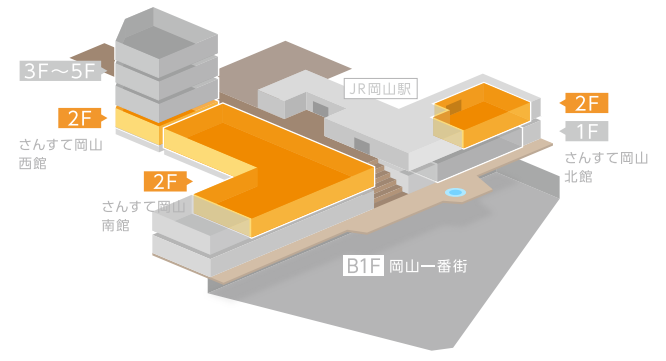

B1F

- インフォメーション
- エレベーター
- エスカレーター
- 自動きっぷうりば
- コインロッカー
- 男性お手洗い
- 女性お手洗い
- 多機能お手洗い
- おむつ交換
- ベビールーム
- キャッシュコーナー
- 公衆電話
- AED(自動体外式除細動器)

1F

-  エレベーター
-  エスカレーター
-  コインロッカー
-  公衆電話
-  男性お手洗い
-  女性お手洗い
-  多機能お手洗い
-  ポスト

2F

さんすて岡山 西館

さんすて岡山 南館

- インフォメーション
- エレベーター
- エスカレーター
- 自動きっぷうりば
- 男性お手洗い
- 女性お手洗い
- 多機能お手洗い
- コインロッカー
- キャッシュコーナー
- 公衆電話
- AED(自動体外式除細動器)

東西連絡通路

中央改札口

みどりの窓口

新幹線改札口

1F 東口駅前広場へ

さんすて改札口
10:00~20:00

さんすて岡山 北館

3・4・5F

🌀 **さんすて岡山 西館**

🌀 **さんすて岡山 西館**

🌀 **さんすて岡山 西館**

-  エレベーター
-  エスカレーター
-  おむつ交換
-  オストメイト
-  男性お手洗い
-  女性お手洗い
-  多機能お手洗い