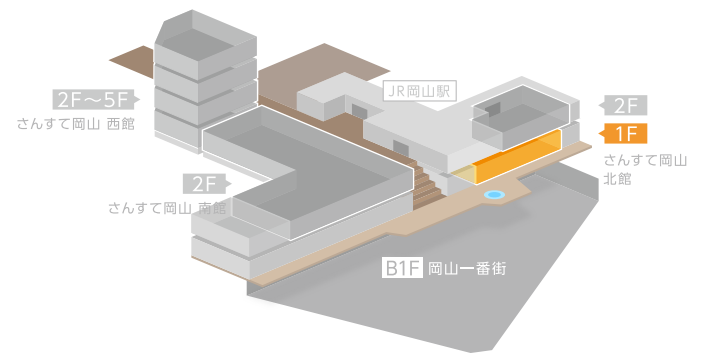

1F

-  エレベーター
-  エスカレーター
-  コインロッカー
-  公衆電話
-  男性お手洗い
-  女性お手洗い
-  多機能お手洗い
-  ポスト

2F

さんすて岡山 西館

さんすて岡山 南館

- インフォメーション
- エレベーター
- エスカレーター
- 自動きっぷうりば
- 男性お手洗い
- 女性お手洗い
- 多機能お手洗い
- コインロッカー
- キャッシュコーナー
- 公衆電話
- AED(自動体外式除細動器)

東西連絡通路

中央改札口

みどりの窓口

新幹線改札口

さんすて改札口 10:00~20:00

さんすて岡山 北館

3・4・5F

🌀 **さんすて岡山 西館**

🌀 **さんすて岡山 西館**

🌀 **さんすて岡山 西館**

-  エレベーター
-  エスカレーター
-  おむつ交換
-  オストメイト
-  男性お手洗い
-  女性お手洗い
-  多機能お手洗い