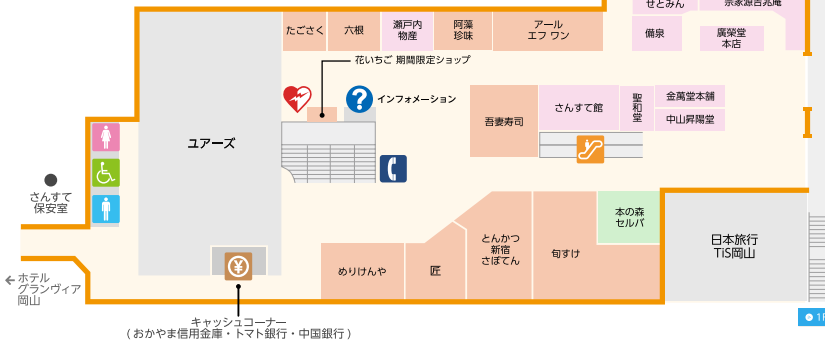

B1F

- インフォメーション
- エレベーター
- エスカレーター
- 自動きっぷうりば
- コインロッカー
- 男性お手洗い
- 女性お手洗い
- 多機能お手洗い
- おむつ交換
- ベビールーム
- キャッシュコーナー
- 公衆電話
- AED(自動体外式除細動器)

1F

- | | | | |
|--|---------|--|---------|
| | エレベーター | | 男性お手洗い |
| | エスカレーター | | 女性お手洗い |
| | コインロッカー | | 多機能お手洗い |
| | 公衆電話 | | ポスト |

2F

さんすて岡山 西館

東西連絡通路

- インフォメーション
- エレベーター
- エスカレーター
- 自動きっぷうりば
- 男性お手洗い
- 女性お手洗い
- 多機能お手洗い
- コインロッカー
- キャッシュコーナー
- 公衆電話
- AED(自動体外式除細動器)

さんすて岡山 南館

1F 東口駅前広場へ

さんすて岡山 北館

3・4・5F

🌀 **さんすて岡山 西館**

🌀 **さんすて岡山 西館**

🌀 **さんすて岡山 西館**

-  エレベーター
-  エスカレーター
-  おむつ交換
-  オストメイト
-  男性お手洗い
-  女性お手洗い
-  多機能お手洗い