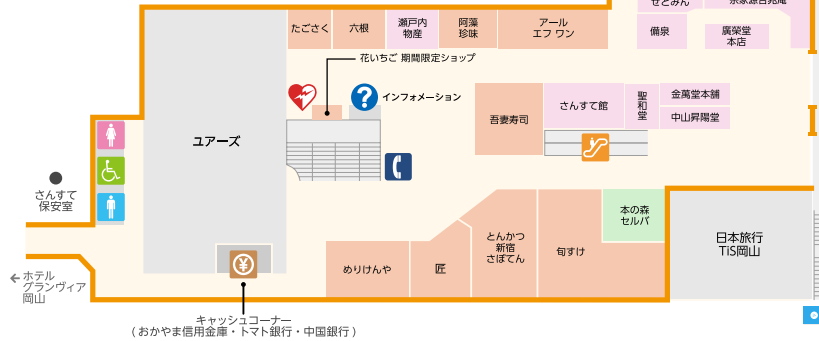

B1F

1F

- | | | | |
|--|---------|--|---------|
| | エレベーター | | 男性お手洗い |
| | エスカレーター | | 女性お手洗い |
| | コインロッカー | | 多機能お手洗い |
| | 公衆電話 | | ポスト |

2F

さんすて岡山 西館

さんすて岡山 南館

- インフォメーション
- エレベーター
- エスカレーター
- 自動きっぷうりば
- 男性お手洗い
- 女性お手洗い
- 多機能お手洗い
- コインロッカー
- キャッシュコーナー
- 公衆電話
- AED(自動体外式除細動器)

さんすて岡山 北館

3・4・5F

🌀 **さんすて岡山 西館**

🌀 **さんすて岡山 西館**

🌀 **さんすて岡山 西館**

5Fにお越しの際は、エレベーターをご利用ください。

-  エレベーター
-  エスカレーター
-  おむつ交換
-  オストメイト
-  男性お手洗い
-  女性お手洗い
-  多機能お手洗い