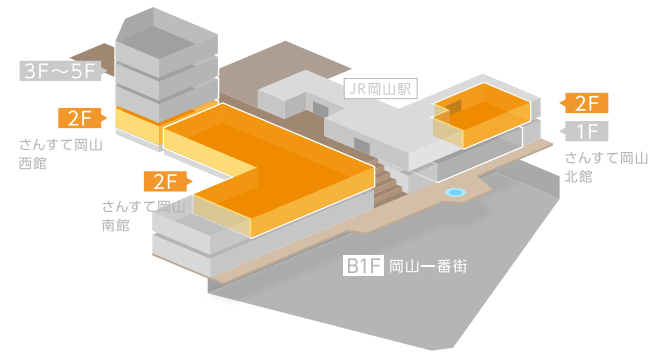

1F

-  エレベーター
-  エスカレーター
-  コインロッカー
-  公衆電話
-  男性お手洗い
-  女性お手洗い
-  多機能お手洗い
-  ポスト

2F

さんすて岡山 西館

さんすて岡山 南館

- インフォメーション
- エレベーター
- エスカレーター
- 自動きっぷうりば
- 男性お手洗い
- 女性お手洗い
- 多機能お手洗い
- コインロッカー
- キャッシュコーナー
- 公衆電話
- AED(自動体外式除細動器)

東西連絡通路

中央改札口

みどりの窓口

新幹線改札口

さんすて改札口 10:00~20:00

さんすて岡山 北館

3・4・5F

🌀 **さんすて岡山 西館**

🌀 **さんすて岡山 西館**

🌀 **さんすて岡山 西館**

-  エレベーター
-  エスカレーター
-  おむつ交換
-  オストメイト
-  男性お手洗い
-  女性お手洗い
-  多機能お手洗い