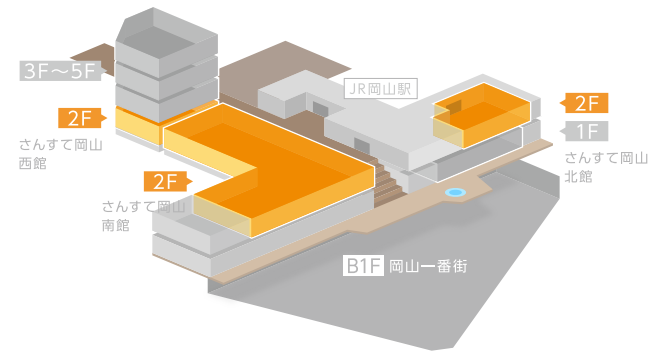

B1F

- インフォメーション
- エレベーター
- エスカレーター
- 自動きっぷうりば
- コインロッカー
- 男性お手洗い
- 女性お手洗い
- 多機能お手洗い
- おむつ交換
- ベビールーム
- キャッシュコーナー
- 公衆電話
- AED(自動体外式除細動器)

1F

- | | | | |
|--|---------|--|---------|
| | エレベーター | | 男性お手洗い |
| | エスカレーター | | 女性お手洗い |
| | コインロッカー | | 多機能お手洗い |
| | 公衆電話 | | ポスト |

2F

さんすて岡山 西館

東西連絡通路

- インフォメーション
- エレベーター
- エスカレーター
- 自動きっぷうりば
- 男性お手洗い
- 女性お手洗い
- 多機能お手洗い
- コインロッカー
- キャッシュコーナー
- 公衆電話
- AED(自動体外式除細動器)

さんすて岡山 南館

1F 東口駅前広場へ

さんすて岡山 北館

3・4・5F

🌀 **さんすて岡山 西館**

🌀 **さんすて岡山 西館**

🌀 **さんすて岡山 西館**

-  エレベーター
-  エスカレーター
-  おむつ交換
-  オストメイト
-  男性お手洗い
-  女性お手洗い
-  多機能お手洗い