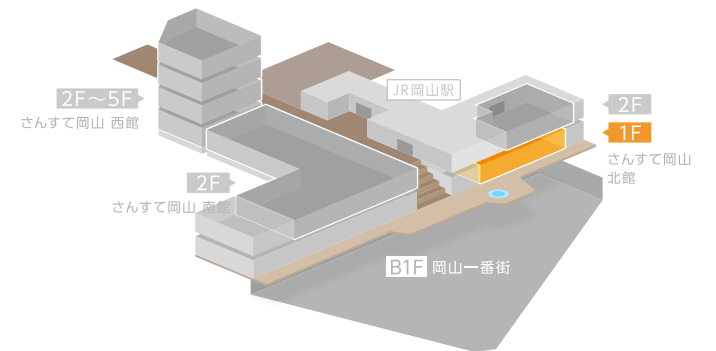

B1F

1F

- | | | | |
|--|---------|--|---------|
| | エレベーター | | 男性お手洗い |
| | エスカレーター | | 女性お手洗い |
| | コインロッカー | | 多機能お手洗い |
| | 公衆電話 | | ポスト |

2F

さんすて岡山 西館

さんすて岡山 南館

- インフォメーション
- エレベーター
- エスカレーター
- 自動きっぷうりば
- 男性お手洗い
- 女性お手洗い
- 多機能お手洗い
- コインロッカー
- キャッシュコーナー
- 公衆電話
- AED(自動体外式除細動器)

さんすて岡山 北館

3・4・5F

🌀 **さんすて岡山 西館**

🌀 **さんすて岡山 西館**

🌀 **さんすて岡山 西館**

5Fにお越しの際は、エレベーターをご利用ください。

-  エレベーター
-  エスカレーター
-  おむつ交換
-  オストメイト
-  男性お手洗い
-  女性お手洗い
-  多機能お手洗い