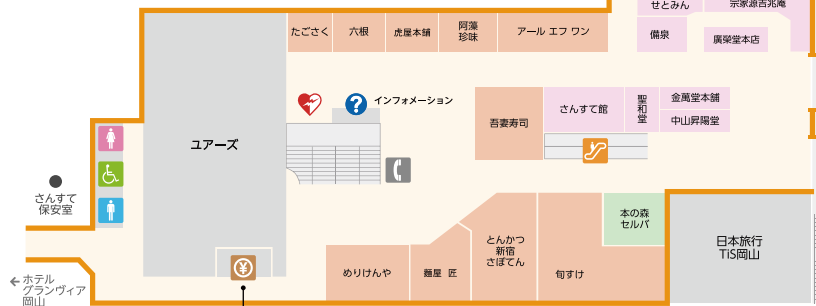

B1F

1F

- | | | | |
|--|---------|--|---------|
| | エレベーター | | 男性お手洗い |
| | エスカレーター | | 女性お手洗い |
| | コインロッカー | | 多機能お手洗い |
| | 公衆電話 | | ポスト |

2F

さんすて岡山 西館

さんすて岡山 南館

キャッシュコーナー
(おかやま信用金庫・トマト銀行・中国銀行)

東西連絡通路

- インフォメーション
- エレベーター
- エスカレーター
- 自動きっぷうりば
- 男性お手洗い
- 女性お手洗い
- 多機能お手洗い
- コインロッカー
- キャッシュコーナー
- 公衆電話
- AED(自動体外式除細動器)

さんすて岡山 北館

3・4・5F

さんすて岡山 西館

さんすて岡山 西館

さんすて岡山 西館

5Fにお越しの際は、エレベーターをご利用ください。

- | | |
|---------|---------|
| エレベーター | 男性お手洗い |
| エスカレーター | 女性お手洗い |
| おむつ交換 | 多機能お手洗い |
| オストメイト | |