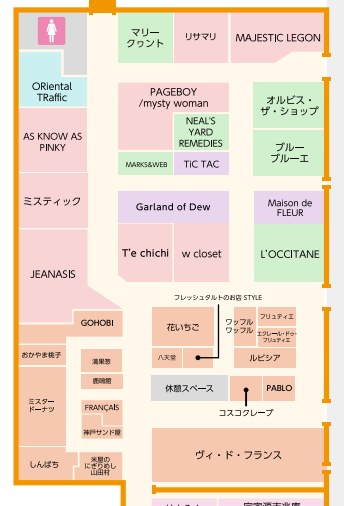

1F

-  エレベーター
-  エスカレーター
-  コインロッカー
-  公衆電話
-  男性お手洗い
-  女性お手洗い
-  多機能お手洗い
-  ポスト

2F

さんすて岡山 西館

さんすて岡山 南館

- インフォメーション
- エレベーター
- エスカレーター
- 自動きっぷうりば
- 男性お手洗い
- 女性お手洗い
- 多機能お手洗い
- コインロッカー
- キャッシュコーナー
- 公衆電話
- AED(自動体外式除細動器)

東西連絡通路

中央改札口

みどりの窓口

新幹線改札口

さんすて改札口 10:00~20:00

さんすて岡山 北館

3・4・5F

🌀 **さんすて岡山 西館**

🌀 **さんすて岡山 西館**

🌀 **さんすて岡山 西館**

-  エレベーター
-  エスカレーター
-  おむつ交換
-  オストメイト
-  男性お手洗い
-  女性お手洗い
-  多機能お手洗い