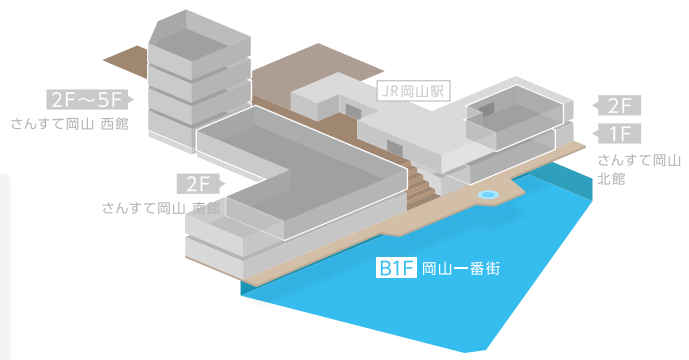

B1F

1F

- | | | | |
|--|---------|--|---------|
| | エレベーター | | 男性お手洗い |
| | エスカレーター | | 女性お手洗い |
| | コインロッカー | | 多機能お手洗い |
| | 公衆電話 | | ポスト |

2F

さんすて岡山 西館

さんすて岡山 南館

- インフォメーション
- エレベーター
- エスカレーター
- 自動きっぷうりば
- 男性お手洗い
- 女性お手洗い
- 多機能お手洗い
- コインロッカー
- キャッシュコーナー
- 公衆電話
- AED(自動体外式除細動器)

さんすて岡山 北館

3・4・5F

🌀 **さんすて岡山 西館**

🌀 **さんすて岡山 西館**

🌀 **さんすて岡山 西館**

5Fにお越しの際は、エレベーターをご利用ください。

-  エレベーター
-  エスカレーター
-  おむつ交換
-  オストメイト
-  男性お手洗い
-  女性お手洗い
-  多機能お手洗い