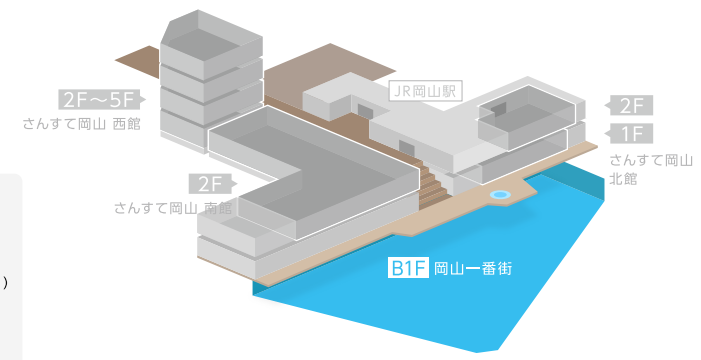

B1F

- インフォメーション
- エレベーター
- エスカレーター
- 自動きっぷうりば
- コインロッカー
- 男性お手洗い
- 女性お手洗い
- 多機能お手洗い
- おむつ交換
- ベビールーム
- キャッシュコーナー
- 公衆電話
- AED(自動体外式除細動器)

1F

-  エレベーター
-  エスカレーター
-  コインロッカー
-  公衆電話
-  男性お手洗い
-  女性お手洗い
-  多機能お手洗い
-  ポスト

2F

さんすて岡山 西館

さんすて岡山 南館

- インフォメーション
- エレベーター
- エスカレーター
- 自動きっぷうりば
- 男性お手洗い
- 女性お手洗い
- 多機能お手洗い
- コインロッカー
- キャッシュコーナー
- 公衆電話
- AED(自動体外式除細動器)

東西連絡通路

中央改札口

みどりの窓口

新幹線改札口

1F 東口駅前広場へ

さんすて改札口
10:00~20:00

さんすて岡山 北館

3・4・5F

🌀 **さんすて岡山 西館**

🌀 **さんすて岡山 西館**

🌀 **さんすて岡山 西館**

-  エレベーター
-  エスカレーター
-  おむつ交換
-  オストメイト
-  男性お手洗い
-  女性お手洗い
-  多機能お手洗い