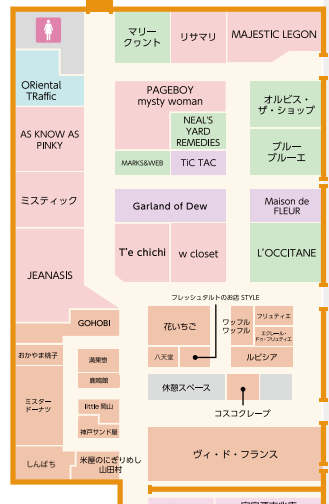

B1F

1F

- | | | | |
|--|---------|--|---------|
| | エレベーター | | 男性お手洗い |
| | エスカレーター | | 女性お手洗い |
| | コインロッカー | | 多機能お手洗い |
| | 公衆電話 | | ポスト |

2F

さんすて岡山 西館

さんすて岡山 南館

キャッシュコーナー
(おかやま信用金庫・トマト銀行・中国銀行)

東西連絡通路

- インフォメーション
- エレベーター
- エスカレーター
- 自動きっぷうりば
- 男性お手洗い
- 女性お手洗い
- 多機能お手洗い
- コインロッカー
- キャッシュコーナー
- 公衆電話
- AED(自動体外式除細動器)

さんすて岡山 北館

3・4・5F

さんすて岡山 西館

さんすて岡山 西館

さんすて岡山 西館

5Fにお越しの際は、エレベーターをご利用ください。

- | | |
|---------|---------|
| エレベーター | 男性お手洗い |
| エスカレーター | 女性お手洗い |
| おむつ交換 | 多機能お手洗い |
| オストメイト | |