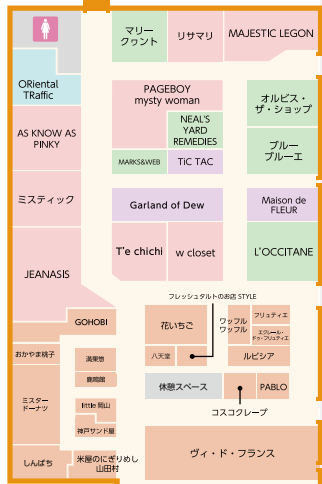

1F

- | | | | |
|--|---------|--|---------|
| | エレベーター | | 男性お手洗い |
| | エスカレーター | | 女性お手洗い |
| | コインロッカー | | 多機能お手洗い |
| | 公衆電話 | | ポスト |

2F

さんすて岡山 西館

さんすて岡山 南館

東西連絡通路

- インフォメーション
- エレベーター
- エスカレーター
- 自動きっぷうりば
- 男性お手洗い
- 女性お手洗い
- 多機能お手洗い
- コインロッカー
- キャッシュコーナー
- 公衆電話
- AED(自動体外式除細動器)

さんすて岡山 北館

3・4・5F

さんすて岡山 西館

さんすて岡山 西館

さんすて岡山 西館

- | | |
|---------|---------|
| エレベーター | 男性お手洗い |
| エスカレーター | 女性お手洗い |
| おむつ交換 | 多機能お手洗い |
| オストメイト | |