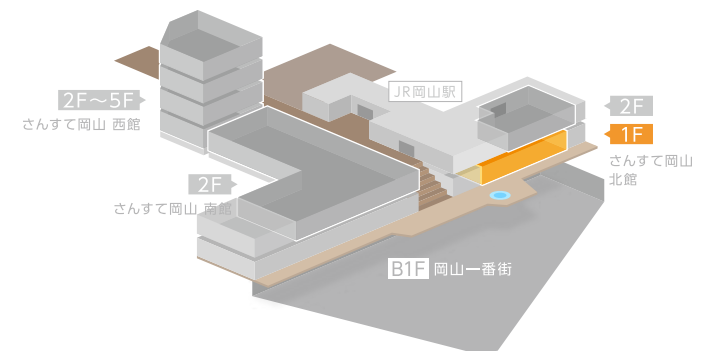

1F

- | | | | |
|--|---------|--|---------|
| | エレベーター | | 男性お手洗い |
| | エスカレーター | | 女性お手洗い |
| | コインロッカー | | 多機能お手洗い |
| | 公衆電話 | | ポスト |

2F

さんすて岡山 西館

さんすて岡山 南館

東西連絡通路

- インフォメーション
- エレベーター
- エスカレーター
- 自動きっぷうりば
- 男性お手洗い
- 女性お手洗い
- 多機能お手洗い
- コインロッカー
- キャッシュコーナー
- 公衆電話
- AED(自動体外式除細動器)

さんすて岡山 北館

3・4・5F

さんすて岡山 西館

さんすて岡山 西館

さんすて岡山 西館

- | | |
|---------|---------|
| エレベーター | 男性お手洗い |
| エスカレーター | 女性お手洗い |
| おむつ交換 | 多機能お手洗い |
| オストメイト | |