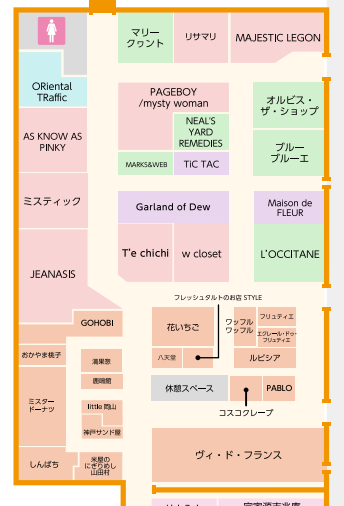

# 2F

## さんすて岡山 西館

## さんすて岡山 南館

- インフォメーション
- エレベーター
- エスカレーター
- 自動きっぷうりば
- 男性お手洗い
- 女性お手洗い
- 多機能お手洗い
- コインロッカー
- キャッシュコーナー
- 公衆電話
- AED(自動体外式除細動器)

## さんすて岡山 北館