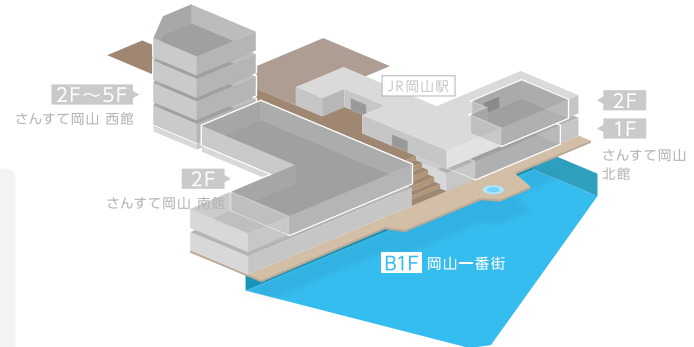

B1F

- インフォメーション
- エレベーター
- エスカレーター
- 自動きっぷうりば
- コインロッカー
- 男性お手洗い
- 女性お手洗い
- 多機能お手洗い
- おむつ交換
- ベビールーム
- キャッシュコーナー
- 公衆電話
- AED(自動体外式除細動器)

1F

-  エレベーター
-  エスカレーター
-  コインロッカー
-  公衆電話
-  男性お手洗い
-  女性お手洗い
-  多機能お手洗い
-  ポスト

2F

さんすて岡山 西館

さんすて岡山 南館

- インフォメーション
- エレベーター
- エスカレーター
- 自動きっぷうりば
- 男性お手洗い
- 女性お手洗い
- 多機能お手洗い
- コインロッカー
- キャッシュコーナー
- 公衆電話
- AED(自動体外式除細動器)

東西連絡通路

中央改札口

みどりの窓口

新幹線改札口

1F 東口駅前広場へ

さんすて改札口
10:00~20:00

さんすて岡山 北館

3・4・5F

🌀 **さんすて岡山 西館**

🌀 **さんすて岡山 西館**

🌀 **さんすて岡山 西館**

-  エレベーター
-  エスカレーター
-  おむつ交換
-  オストメイト
-  男性お手洗い
-  女性お手洗い
-  多機能お手洗い