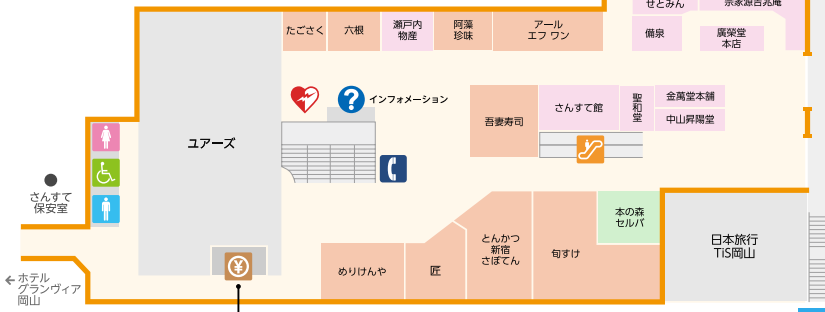

## さんすて岡山 西館

## さんすて岡山 南館

- インフォメーション
- エレベーター
- エスカレーター
- 自動きっぷうりば
- 男性お手洗い
- 女性お手洗い
- 多機能お手洗い
- コインロッカー
- キャッシュコーナー
- 公衆電話
- AED(自動体外式除細動器)

## さんすて岡山 北館

# 3・4・5F

🌀 **さんすて岡山 西館**

🌀 **さんすて岡山 西館**

🌀 **さんすて岡山 西館**

5Fにお越しの際は、エレベーターをご利用ください。

-  エレベーター
-  エスカレーター
-  おむつ交換
-  オストメイト
-  男性お手洗い
-  女性お手洗い
-  多機能お手洗い